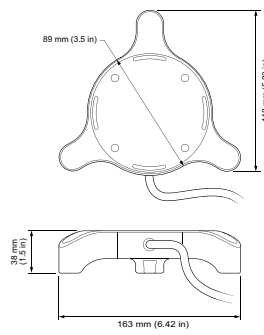

Code barre produit (EAN)	8717943702251
Code de commande	70225199
Unité d'emballage	1
Conditionnement par carton	4
Code industriel (12NC)	910503700735
Poids net (pièce)	1,450 kg

Schéma dimensionnel

ColorBurst 6