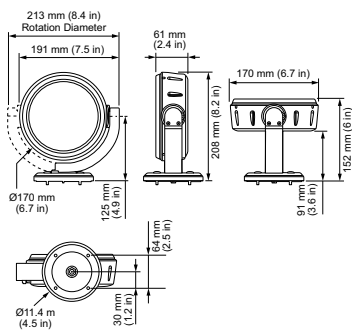

Code barre produit (EAN)	8717943702251
Code de commande	70225199
Unité d'emballage	1
Conditionnement par carton	4
Code industriel (12NC)	910503700735
Poids net (pièce)	1,450 kg

Schéma dimensionnel

ColorBurst 6