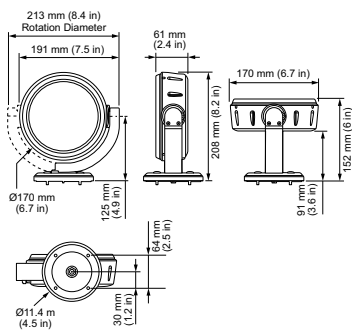

Material-Nr. (12NC) 910503700736

Nettogewicht (Einzelteil) 1,450 kg

Abmessungsskizzen

ColorBurst 6

ColorBurst 6