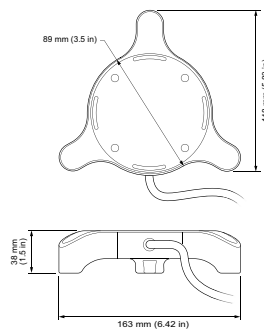

Material-Nr. (12NC) 910503700736

Nettogewicht (Einzelteil) 1,450 kg

Abmessungsskizzen

ColorBurst 6

ColorBurst 6