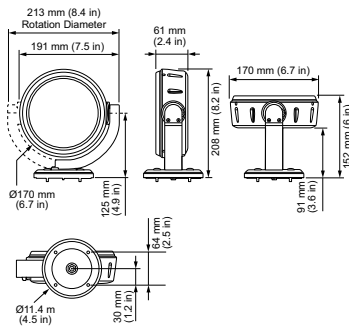

Código de pedido 70226899

Cantidad por paquete 1

Numerador - Paquetes por caja exterior 4

N.º de material (12NC) 910503700736

Peso neto (pieza) 1,450 kg

Plano de dimensiones

ColorBurst 6

ColorBurst 6