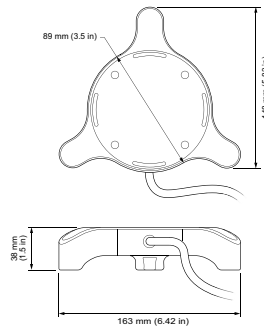

Código de pedido 70226899

Cantidad por paquete 1

Numerador - Paquetes por caja exterior 4

N.º de material (12NC) 910503700736

Peso neto (pieza) 1,450 kg

Plano de dimensiones

ColorBurst 6

ColorBurst 6