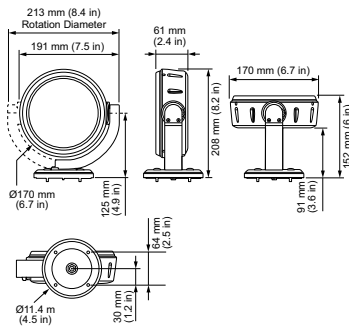

Order code 910503700736

Numerator - Quantity Per Pack 1

Numerator - Packs per outer box 4

Material Nr. (12NC) 910503700736

Net Weight (Piece) 1.450 kg

Dimensional drawing

ColorBurst 6

ColorBurst 6