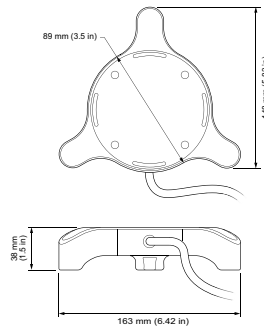

Order code 910503700736

Numerator - Quantity Per Pack 1

Numerator - Packs per outer box 4

Material Nr. (12NC) 910503700736

Net Weight (Piece) 1.450 kg

Dimensional drawing

ColorBurst 6

ColorBurst 6