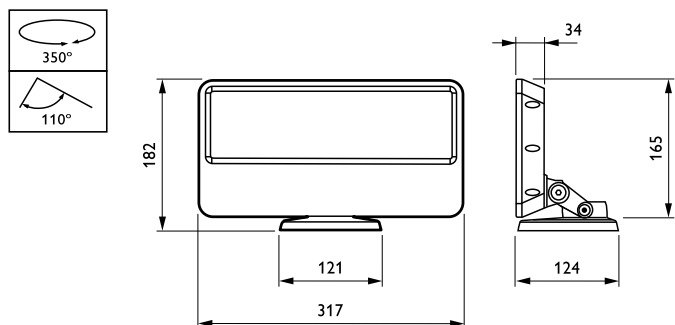

Order code	910503700786
------------	--------------

Numerator - Quantity Per Pack	1
-------------------------------	---

Numerator - Packs per outer box	2
---------------------------------	---

Material Nr. (12NC)	910503700786
---------------------	--------------

Net Weight (Piece)	3.000 kg
--------------------	----------

Dimensional drawing

eW Blast Powercore