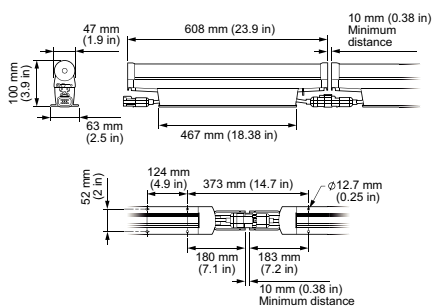

iColor Accent MX Powercore

Hyväksyntä ja käyttökohteet

IP-luokka IP66 [Pölytiivis, suojaus vesisuihkulta]

Suorituskyky alussa (IEC-yhteensopiva)

Valovirta alussa 164 lm

LED-valaisimen tehokkuus alussa 9 lm/W

Ottoteho alussa 20 W

Suorituskyky ajan mittaan (IEC-yhteensopiva)

Lumen Maintenance 50% at 50°C 50000

Reported

Käyttökohteiden olosuhteet

Ympäristölämpötila-alue -20 ... +50 °C

Tuotetiedot

Koko tuotekoodi 871794388417999

Tilaustuotteen nimi BCP495 100xLED-LP/RGB 100-240V

EAN/UPC – tuote 8717943884179

Tilauskoodi 88417999

Osoittaja – määrä/pakkaus 1

Osoittaja – pakkauksia ulommassa 4

laatikossa

Materiaalinumero (12NC) 910503701068

Nettopaino (kappale) 1,900 kg

Mittapiirros

iColor Accent MX Powercore