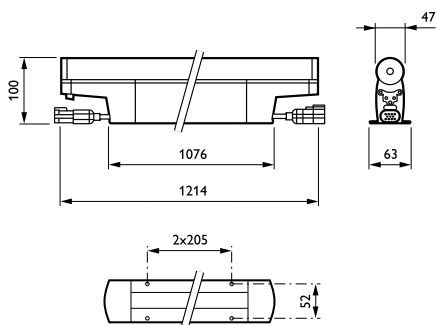

Cantidad por paquete 1
Numerador - Paquetes por caja exterior 4
N.º de material (12NC) 910503701125
Peso neto (pieza) 4,000 kg

Plano de dimensiones

eW Accent MX Powercore