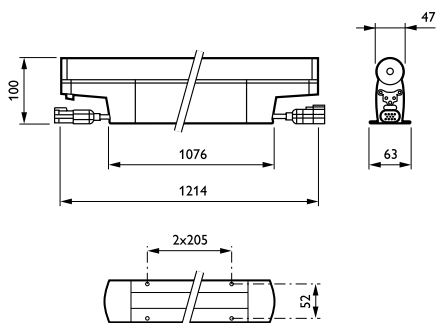

eW Accent MX Powercore

Condizioni di applicazione

Intervallo temperatura ambiente Da -20 a +50 °C

Dati del prodotto

Codice prodotto completo 871794379487499
Nome prodotto ordine BCP496 200xLED-LP/NW 100-240V
EAN/UPC - Prodotto 8717943794874
Codice d'ordine 79487499
Codice Locale 000000079487499

Numeratore - Quantità per confezione 1

Numeratore - Confezioni per scatola esterna 4

N. materiale (12NC) 910503701128

Peso netto (Pezzo) 4,000 kg

Disegno tecnico

eW Accent MX Powercore