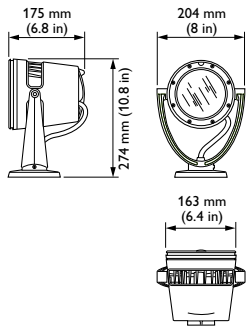

eColor Burst Powercore

Bestell-Produktname	BCP463 19xLED-HB/RD 100-277V GR
EAN/UPC - Produkt	8717943792238
Bestellcode	79223899
Anzahl pro Verpackung	1
Anzahl pro Umverpackung	2

Material-Nr. (12NC)	910503701773
Nettogewicht (Einzelteil)	5.000 kg

Abmessungsskizzen

eColor Burst Powercore

Photometrische Daten