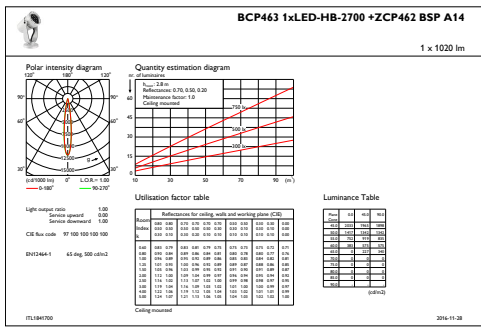

eColor Burst Powercore

Bestell-Produktname	BCP463 19xLED-HB/RD 100-277V GR
EAN/UPC - Produkt	8717943792238
Bestellcode	79223899
Anzahl pro Verpackung	1
Anzahl pro Umverpackung	2

Material-Nr. (12NC)	910503701773
Nettogewicht (Einzelteil)	5.000 kg

Abmessungsskizzen

eColor Burst Powercore

Photometrische Daten

OFCS1_BCP4631xLED-HB-2700+ZCP462BSPA14

IFGU1_BCP4631xLED-HB-2700+ZCP462BSPA14

OFCC1_BCP463 1xLED-HB-2700 8.EPS

OFCC1_BCP463 1xLED-HB-4000 8.EPS