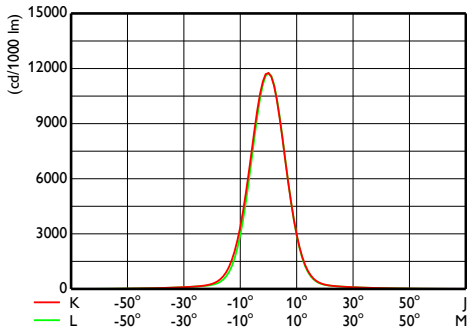

eColor Burst Powercore

Bestell-Produktname	BCP463 19xLED-HB/RD 100-277V GR
EAN/UPC - Produkt	8717943792238
Bestellcode	79223899
Anzahl pro Verpackung	1
Anzahl pro Umverpackung	2

Material-Nr. (12NC)	910503701773
Nettogewicht (Einzelteil)	5.000 kg

Abmessungsskizzen

eColor Burst Powercore

Photometrische Daten

OFCS1_BCP4631xLED-HB-2700+ZCP462BSPA14

IFGU1_BCP4631xLED-HB-2700+ZCP462BSPA14

OFCC1_BCP463 1xLED-HB-2700 8.EPS

OFCC1_BCP463 1xLED-HB-4000 8.EPS