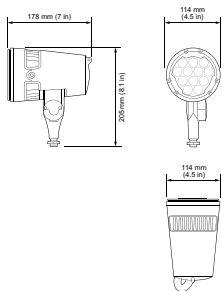

ColorBurst Compact Powercore

Mekanik och armaturhus

Armaturhusets konfiguration	HMA [Armaturhus med mediumlång arm]
Färg	Svart

Användning och godkännande

Kod för kapslingsklass	IP66 [Dammtät, strålskyddad]
Energieffektivitetsklass	G
EPREL-registreringsnummer	1012746

Ursprunglig prestanda (IEC-kompatibel)

Initial ineffekt	17.5 W

Prestanda över tid (IEC-kompatibel)

Bibehållet ljusflöde 50 % vid 25 °C rapporterat 100,000

Bibehållet ljusflöde 50 % vid 50 °C rapporterat 90,000

Produktdata

Fullständig produktkod	871794388482799
Beställningsproduktnamn	BCP462 12xLED-HB/RGB 100-240V HMA BK
EAN/UPC – Produkt	8717943884827
Beställningsnummer	123-000019-03
SAP-Räknare – Antal per förpackning	1
Räknare - antal förpackningar per kartong	4
Materialnummer (12NC)	910503701817
Net Weight (Piece)	2,030 kg
Katalognummer	123-000019-03
Beskrivning av katalognummer	ColorBurst Compact Powercore, 8° (No Spread Lens), Black Housing, UL/cUL/CE, Landscape

Måttskiss

BCP462 12xLED-HB/RGB 100-240V HMA BK