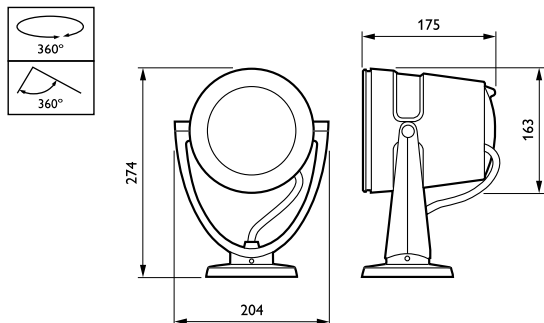

Controles e dimerização	
Regulável	Sim
Dados mecânicos e de compartimento	
Configuração do corpo	BV [Versão básica]
Cor	GR
Aprovação e aplicação	
Código de proteção de entrada	IP66 [IP66]
Desempenho inicial (compatível com IEC)	
Temperatura de cor correlacionada inicial	2700 a 6500 K
Dados do produto	
Código do produto completo	871794379398399

iW Burst Powercore

Nome de produto da encomenda	BCP464 18xLED-HB-2700-6500 GR
EAN/UPC – Produto	8717943793983
Código de encomenda	910503702056
Código de encomenda local	910503702056
Numerador SAP – Quantidade por embalagem	1
Numerador SAP – Embalagens por exterior	2

Nº do material (12NC)	910503702056
Peso líquido SAP (peça)	5,000 kg

Desenho dimensional

iW Burst Powercore

© 2019 Signify Holding Todos os direitos reservados. Signify não oferece qualquer representação ou garantia quanto à precisão ou à integridade das informações incluídas aqui e não se responsabiliza por qualquer ação em função disso.