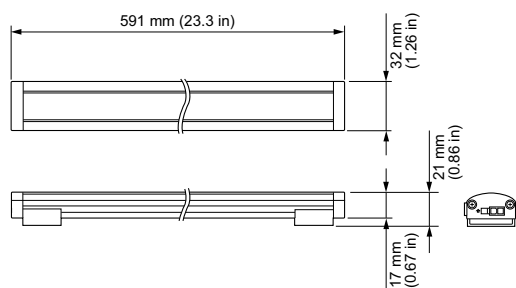

Vaya Cove

Bibehållet ljusflöde 70 % vid 25 °C rapporterat	34000
Bibehållet ljusflöde 70 % vid 40 °C beräknat	34000
Bibehållet ljusflöde 70 % vid 40 °C rapporterat	34000
Användningsförhållanden	
Omgivningstemperatur	-20 till +40 °C
Produktdata	
Fullständig produktkod	871794379927599
Beställningsproduktnamn	SM440L I 30xLED-HB/RGB 24V CQC, CE
EAN/UPC – Produkt	8717943799275

Beställningsnummer	316-000004-01
SAP-Räknare – Antal per förpackning	1
Räknare – antal förpackningar per kartong	25
Materialnummer (12NC)	910503702160
Net Weight (Piece)	0,175 kg
Katalognummer	316-000004-01
Beskrivning av katalognummer	Vaya Cove Color, RGB, 0.6 m (2 ft), CE/CQC/UL

Måttskiss

SM440L I 30xLED-HB/RGB 24V CQC, CE