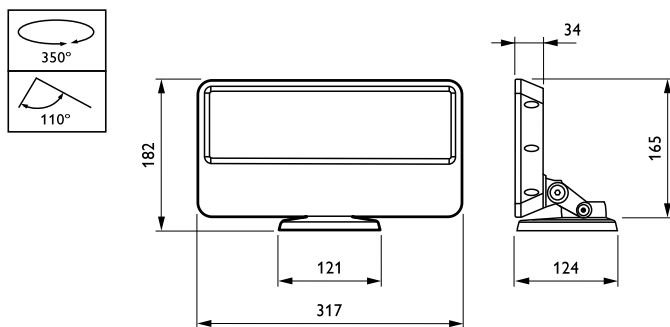

Данные о продукции

Общая информация		Маркировка CE	
Количество источников света	36 [36 pcs]	Метка UL	CE mark
Код лампового семейства	LED-HB [LED High Brightness]	Срок службы до эффективности светоотдачи в 50%	UL mark
Угол расхождения луча от источника света	36 °	Срок службы до эффективности светоотдачи в 70%	90000 h
Цвет источника света	Красный, зеленый и синий	Optic type outdoor	70000 h
Сменный источник света	No	Срок службы до эффективности светоотдачи в 70%	Medium beam angle 36°
Драйвер в комплекте	Yes	Эксплуатационные и электрические характеристики	
Класс защиты по МЭК	Класс безопасности I	Входное напряжение	100 to 240 V
Испытание на воспламеняемость от раскаленной проволоки	Температура 650°C, продолжительность 5 с		

Начальная входная мощность	50 W
Условия эксплуатации	
Диапазон температуры окружающей среды	-20 to +50 °C
Данные об изделии	
Полный код продукта	871794379533899
Название продукта для заказа	BSP472 36xLED-HB/RGB 100-240V 36 WH
EAN/UPC — продукт	8717943795338
Код заказа	910503702352
Нумератор — количество на упаковку	1
Нумератор — упаковок на внешний короб	2
Материал № (12NC)	910503702352
Вес нетто (шт.)	3,000 kg

Чертеж размеров

ColorBlast Powercore