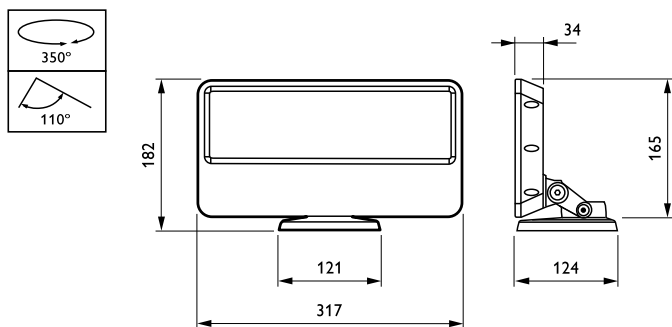

Данные о продукции

Общая информация		Маркировка CE	
Количество источников света	36 [36 pcs]	Метка UL	CE mark
Код лампового семейства	LED-HB [LED High Brightness]	Срок службы до эффективности светотдачи в 50%	UL mark
Угол расхождения луча от источника света	36 °	Срок службы до эффективности светотдачи в 70%	90000 h
Цвет источника света	Красный, зеленый и синий	Optic type outdoor	70000 h
Сменный источник света	No	Срок службы до эффективности светотдачи в 50%	Medium beam angle 36°
Драйвер в комплекте	Yes	Класс защиты по МЭК	
Класс защиты по МЭК	Класс безопасности I	Испытание на воспламеняемость от раскаленной проволоки	
Испытание на воспламеняемость от раскаленной проволоки	Температура 650°C, продолжительность 5 с	Эксплуатационные и электрические характеристики	
		Входное напряжение	100 to 240 V

Начальная входная мощность	50 W
Условия эксплуатации	
Диапазон температуры окружающей среды	-20 to +50 °C
Данные об изделии	
Полный код продукта	871794379534599
Название продукта для заказа	BCP472 36xLED-HB/RGB 100-240V 36 BK
EAN/UPC — продукт	8717943795345
Код заказа	910503702353
Нумератор — количество на упаковку	1
Нумератор — упаковок на внешний короб	2
Материал № (12NC)	910503702353
Вес нетто (шт.)	3,000 kg

Чертеж размеров

ColorBlast Powercore