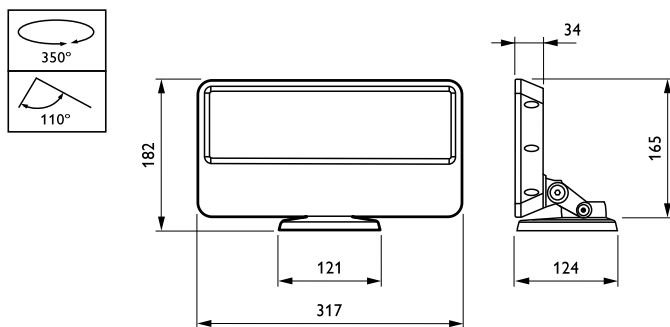

ColorBlast Powercore BCP472

Входная частота	50–60 Hz
Системы управления и регулировка яркости света	
Возможность изменения яркости света	Yes
Механические компоненты и корпус	
Цвет	White
Соответствие требованиям и область применения	
Код защиты от проникновения	IP66 [Защита от попадания пыли, защита от струй]
Код степени защиты от механических воздействий	IK10 [20 J vandal-resistant]
Первоначальная производительность (соответствие МЭК)	
Начальная светоотдача	1471 lm
Начальная эффективность освещения светодиода	23,9 lm/W

Начальная входная мощность	50 W
Условия эксплуатации	
Диапазон температуры окружающей среды	-20 to +50 °C
Данные об изделии	
Полный код продукта	871794379535299
Название продукта для заказа	BCP472 36xLED-HB/RGB 100-240V 86 WH
EAN/UPC — продукт	8717943795352
Код заказа	910503702354
Нумератор — количество на упаковку	1
Нумератор — упаковок на внешний короб	2
Материал № (12NC)	910503702354
Вес нетто (шт.)	3,000 kg

Чертеж размеров

ColorBlast Powercore