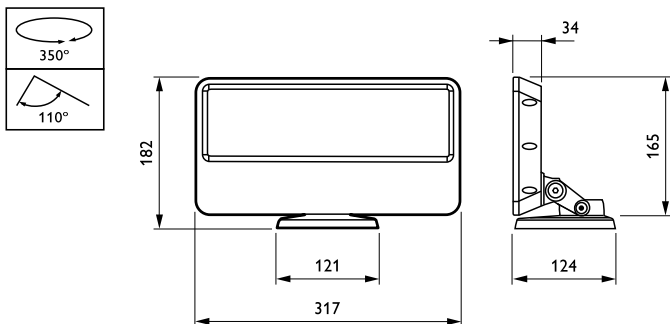

Condiciones de aplicación

Rango de temperatura ambiente	-20 °C a +50 °C
-------------------------------	-----------------

Datos de producto

Código de producto completo	871794379516199
Nombre de producto del pedido	BCP474 36xLED-HB-2700-6500 21 BK
EAN/UPC - Producto	8717943795161
Código de pedido	79516199
Cantidad por paquete	1
Numerador - Paquetes por caja exterior	2
N.º de material (12NC)	910503702358
Peso neto (pieza)	3,000 kg

Plano de dimensiones

iW Blast Powercore