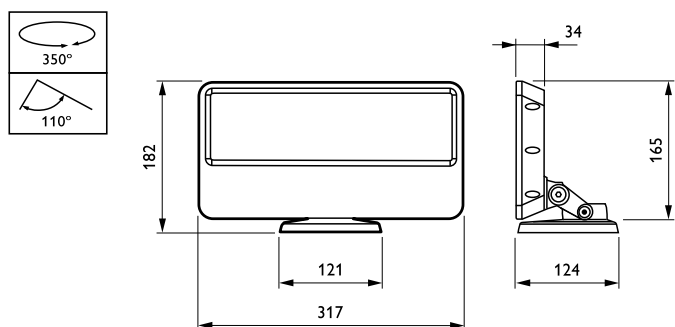

BK

EAN/UPC — продукт 8717943795161

Код заказа 910503702358

Нумератор — количество на упаковку 1

Нумератор— упаковок на внешний короб 2

Материал № (12NC) 910503702358

Вес нетто (шт.) 3,000 kg

Чертеж размеров