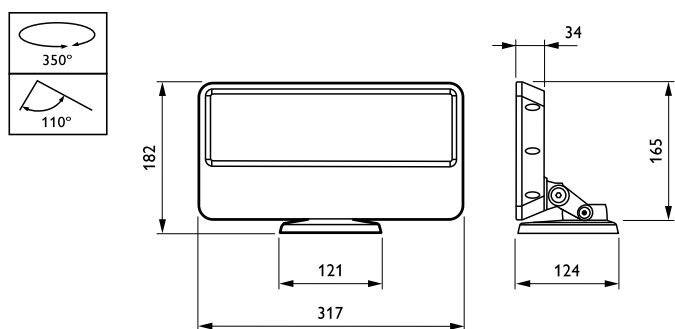

Datos del producto

Información general		Operativos y eléctricos	
Número de fuentes de luz	36 [36 piezas]	Tensión de entrada	100-277 V
Código familia de lámparas	LED-HB [LED High Brightness]	Frecuencia de entrada	50 a 60 Hz
Temperatura de color	Azul	Controles y regulación	
Fuente de luz sustituible	No	Regulable	Si
Driver incluido	Si	Mecánicos y de carcasa	
Clase de protección IEC	Seguridad clase I	Color	WH
Test del hilo incandescente	Temperatura 650 °C, duración 5 s	Aprobación y aplicación	
Marca CE	Marcado CE	Código de protección de entrada	IP66 [Protección frente a la penetración de polvo, protección frente a chorros de agua a presión]
Certificado UL	UL		
Vida útil al 50 % del flujo lumínico	90000 h		
Vida útil al 70% del flujo lumínico	70000 h		
Optic type outdoor	Haz medio, ángulo 23°		

eColor Blast Powercore BCP473

Índice de protección frente a choque mecánico	IK10 [IK10]
Rendimiento inicial (conforme con IEC)	
Potencia de entrada inicial	50 W
Condiciones de aplicación	
Rango de temperatura ambiente	-20 °C a +50 °C
Datos de producto	
Código de producto completo	871794379863699

Nombre de producto del pedido	BCP473 36xLED-HB/BL 100-277V 23 WH
EAN/UPC - Producto	8717943798636
Código de pedido	79863699
Cantidad por paquete	1
Numerador - Paquetes por caja exterior	2
N.º de material (12NC)	910503702396
Peso neto (pieza)	3,000 kg

Plano de dimensiones

eColor Blast Powercore