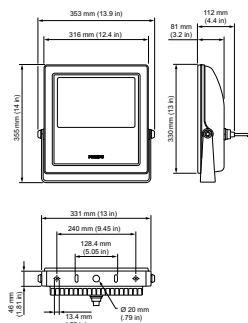

Vaya Flood HP

Kleur	Dark grey

Goedkeuring en Toepassing

IP-beschermingsklasse	IP 66 [Bescherming tegen binnendringen van stof, straalwaterdicht]
Slagvastheidcode	IK06 [1 J]
Standaardoptie	Complies with ANSI C136.31 Complies with ANSI C136.31

Initiële prestaties (conform IEC)

Initiële lichtstroom	3335 lm
Initieel rendement LED-armatuur	31,1 lm/W
Initiële kleurweergave-index	80
Initieel ingangsvermogen	105 W

Prestaties gedurende de tijd (conform IEC)

Lumen Maintenance 50% at 25°C Calculated	100000
Lumen Maintenance 50% at 25°C Reported	60000
Lumen Maintenance 70% at 25°C Calculated	100000

Lumen Maintenance 70% at 25°C Reported	60000

Toepassingsomstandigheden

Bereik omgevingstemperatuur	-40 tot +40 °C

Productgegevens

Volledige productcode	871829163493599
Productnaam voor bestelling	BCP417 48xLED-HB/RGB 100-277V 20 CE CQC
EAN/UPC - Product	8718291634935
Bestelcode	63493599
Local Code	BCP417RGB20
Numerator - Aantal per pak	1
Numerator - Dozen per buitendoos	2
Materiaalnr. (12NC)	910503702885
Netto gewicht (per stuk)	7,500 kg

Maatschets

Vaya