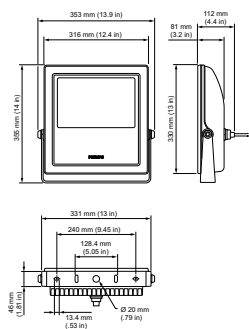

Innledende ytelse (i samsvar med IEC)

Opprinnelig lysytelse	9317 lm
Opprinnelig lyseffekt for LED-armatur	90,3 lm/W
Oppr. Korr. Fargetemperatur	3000 K
Oppr. Fargegjengivelsesindeks	80
Opprinnelig inngangseffekt	100 W

Ytelse over tid (i samsvar med IEC)

Lumen Maintenance 70% at 25°C Calculated	71000
Lumen Maintenance 70% at 25°C Reported	60000
Lumen Maintenance 70% at 40°C Calculated	60000
Lumen Maintenance 70% at 40°C Reported	60000
Lumen Maintenance 80% at 25°C Calculated	45000
Lumen Maintenance 80% at 25°C Reported	45000

Lumen Maintenance 80% at 40°C Calculated	37000
Lumen Maintenance 80% at 40°C Reported	37000
Lumen Maintenance 90% at 25°C Calculated	23000
Lumen Maintenance 90% at 25°C Reported	23000
Lumen Maintenance 90% at 40°C Calculated	18000
Lumen Maintenance 90% at 40°C Reported	18000

Bruksforhold

For omgivelsestemperaturer mellom	-40 to +40 °C

Produktdata

Fullstendig produktkode	871829163523999
Produktnavn for bestilling	BCP418 48xLED-HB/3000 220-240V 20 CE CQC
EAN/UPC – produkt	8718291635239
Bestillingskode	63523999
Teller – antall per pakke	1
Teller – pakker per utvendige boks	2
Materialenr. (12NC)	910503703120
Nettovekt (stykk)	7,600 kg

Målskisse

Vaya