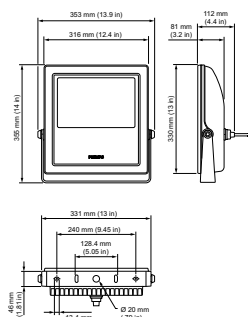

Vaya Flood HP

Färg	Mörkgrå
Användning och godkännande	
Kod för kapslingsklass	IP66 [Dammtät, strålskyddad]
Skyddskod för mekanisk påverkan	IK06 [1 J]
Ursprunglig prestanda (IEC-kompatibel)	
Initialt ljusflöde	9700 lm
Init. korr. färgtemperatur	3000 K
Init. Färgåtergivningsindex	80
Prestanda över tid (IEC-kompatibel)	
Lumen Maintenance 70% at 25°C Calculated	71000
Lumen Maintenance 70% at 25°C Reported	60000
Lumen Maintenance 70% at 40°C Calculated	60000
Lumen Maintenance 70% at 40°C Reported	60000
Lumen Maintenance 80% at 25°C Calculated	45000
Lumen Maintenance 80% at 25°C Reported	45000
Lumen Maintenance 80% at 40°C Calculated	37000
Lumen Maintenance 80% at 40°C Reported	37000
Lumen Maintenance 90% at 25°C Calculated	23000

Lumen Maintenance 90% at 25°C Reported	23000
Lumen Maintenance 90% at 40°C Calculated	18000
Lumen Maintenance 90% at 40°C Reported	18000
Användningsförhållanden	
Omgivningstemperatur	-40 till +40 °C
Produktdata	
Fullständig produktkod	871829163525399
Beställningsproduktnamn	BCP418 48xLED-HB/3000 220-240V 90 CE CQC
EAN/UPC – Produkt	8718291635253
Beställningsnummer	63525399
Räknare – Antal per förpackning	1
Räknare - antal förpackningar per kartong	2
Materialnummer (12NC)	910503703122
Nettovikt (stycke)	7,600 kg

Måttskiss

Vaya