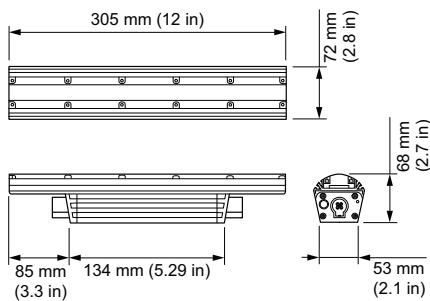

ColorGraze MX Powercore

Suorituskyky alussa (IEC-yhteensopiva)

Ottoteho alussa	20 W

Suorituskyky ajan mittaan (IEC-yhteensopiva)

Valovirran pysyvyys 50 %, kun laskettu 25 °C	100000
Valovirran pysyvyys 50 %, kun ilmoitettu 25 °C	100000
Valovirran pysyvyys 50 %, kun laskettu 50 °C	80000
Valovirran pysyvyys 50 %, kun ilmoitettu 50 °C	80000
Valovirran pysyvyys 70 %, kun laskettu 25 °C	100000
Valovirran pysyvyys 70 %, kun ilmoitettu 25 °C	80000
Valovirran pysyvyys 70 %, kun laskettu 50 °C	91000
Valovirran pysyvyys 70 %, kun ilmoitettu 50 °C	60000

Käyttökohteiden olosuhteet

Ympäristölämpötila-alue	-20 ... +50 °C

Tuotetiedot

Koko tuotekoodi	871829160393199
Tilaustuotteen nimi	BCS459 9 RGB L305
EAN/UPC – tuote	8718291603931
Tilauskoodi	123-000079-00
SAP-osoittaja – määrä/pakkaus	1
SAP-osoittaja – pakkauksia ulommassa	4
SAP-materiaali	910503703144
SAP-nettopaino (kappale)	1,200 kg
Luettelonumero	123-000079-00
Luettelonumeron kuvaus	ColorGraze MX Powercore, RGB, 9° x 9° Beam Angle, 305 mm (1 ft)

Mittapiirros

ColorGraze MX Powercore