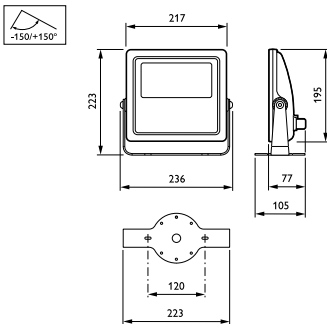

### Στοιχεία προϊόντος

Πλήρης κωδικός προϊόντος	871829138312399
Όνομα παραγωγέας προϊόντος	BCP412 18xLED-HB/2700 100-240 40 CE CQC
EAN/UPC	8718291383123
Κωδικός παραγωγέας	38312399
Local Code	BCP412L18/27/30
Αριθμητής - Ποσότητα ανά συσκευασία	1
Αριθμητής - Πακέτα ανά εξωτερικό κουτί	4
Αρ. υλικού (12NC)	910503703220
Καθαρό βάρος (τεμάχιο)	2,770 kg

### Σχεδιάγραμμα διαστάσεων

Vaya