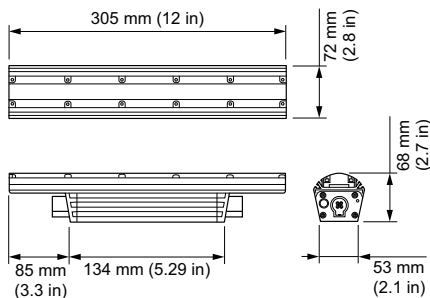

Стабильность светового потока (расчетная): 70% при 50 °C	91000
Стабильность светового потока (сообщаемая): 70% при 50 °C	60000
Условия эксплуатации	
Диапазон температуры окружающей среды	-20 to +50 °C
Данные об изделии	
Полный код продукта	871829160395599
Название продукта для заказа	BCS459 15x30 RGB L305
EAN/UPC — продукт	8718291603955
Код заказа	123-000079-02
Нумератор — количество на упаковку	1
Нумератор — упаковок на внешний короб	4
Материал (SAP)	910503703332
Вес нетто (шт.) SAP	1,200 kg
Номер по каталогу	123-000079-02
Номер по каталогу, описание	ColorGrazе MX Powercore, RGB, 15° x 30° Beam Angle, 305 mm (1 ft)

Чертеж размеров

ColorGrazе MX Powercore