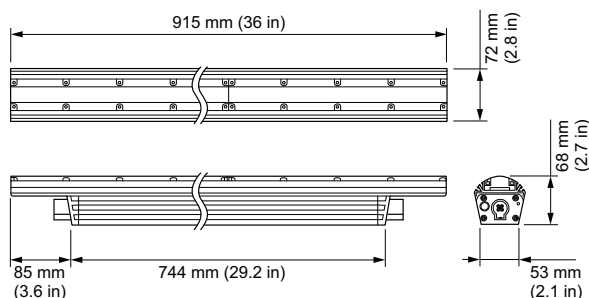

Información general

Potencia de entrada inicial	60 W

Rendimiento en el tiempo (conforme con IEC)

50 % de mantenimiento lumínico a 25 °C calculados	100000
50 % de mantenimiento lumínico a 25 °C informados	100000
50 % de mantenimiento lumínico a 50 °C calculados	80000
50 % de mantenimiento lumínico a 50 °C informados	80000

70 % de mantenimiento lumínico a 25 °C calculados	100000
70 % de mantenimiento lumínico a 25 °C informados	80000
70 % de mantenimiento lumínico a 50 °C calculados	91000
70 % de mantenimiento lumínico a 50 °C informados	60000

Condiciones de aplicación

Rango de temperatura ambiente	-20 a +50 °C

Datos de producto

Código del producto completo	871829160372600
Nombre del producto del pedido	BCS459 10x60 RGB L914
EAN/UPC: producto	8718291603726
Código del pedido	123-000079-11
Numerator - Quantity Per Pack	1
Numerator - Packs per outer box	1
Material Nr. (12NC)	910503703339
Net Weight (Piece)	3,800 kg
Número del catálogo	123-000079-11
Catalog Number Description	ColorGraze MX Powercore, RGB, 10° x 60° Beam Angle, 914 mm (3 ft)

Plano de dimensiones

ColorGraze MX Powercore