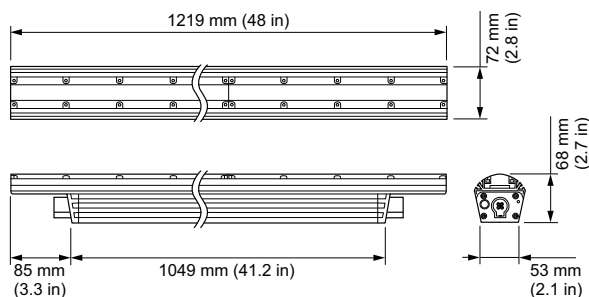

Condiciones de aplicación

Rango de temperatura ambiente	-20 °C a +50 °C
-------------------------------	-----------------

Datos de producto

Código de producto completo	871829160379500
Nombre de producto del pedido	BCS459 30x60 RGB L1219
EAN/UPC - Producto	8718291603795
Código de pedido	123-000079-18
Cantidad por paquete	1
Numerador SAP - Paquetes por caja exterior	1
Material SAP	910503703345
Peso neto (pieza) SAP	4,700 kg
Número de catálogo	123-000079-18
Descripción del número de catálogo	ColorGraz e MX Powercore, RGB, 30° x 60° Beam Angle, 1219 mm (4 ft)

Plano de dimensiones

ColorGraz e MX Powercore

ColorGraze MX Powercore