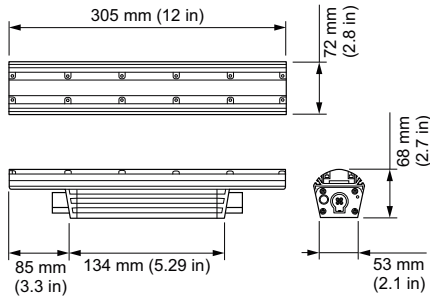

ColorGraz e QLX Powercore

Godkjenning og bruk

Ingress beskyttelseskode	IP66 [Beskyttet mot støvgjennomtrengning, spylesikker]
Mek. støt, beskyttelseskode	IK10 [20 J vandal-resistent]
Vibrasjonsstandard	Complies with ANSI C136.31, 3G
vibrasjonsklassifisering	Complies with ANSI C136.31, 3G

Innledende ytelse (i samsvar med IEC)

Opprinnelig lysytelse	408 lm
Opprinnelig inngangseffekt	15 W

Ytelse over tid (i samsvar med IEC)

Beregnet 50 % lumenedlikehold ved 25 °C	100000
Rapportert 50 % lumenedlikehold ved 25 °C	100000
Beregnet 50 % lumenedlikehold ved 50 °C	80000
Rapportert 50 % lumenedlikehold ved 50 °C	80000
Beregnet 70 % lumenedlikehold ved 25 °C	60000
Rapportert 70 % lumenedlikehold ved 25 °C	100000
Beregnet 70 % lumenedlikehold ved 50 °C	60000
Rapportert 70 % lumenedlikehold ved 50 °C	91000

Bruksforhold

For omgivelsestemperaturer mellom	-40 to +50 °C

Produktdata

Fullstendig produktkode	871829160407599
Produktnavn for bestilling	BCS467 60x30 RGB L305
EAN/UPC – produkt	8718291604075
Bestillingskode	123-000079-24
SAP-teller – antall per pakke	1
SAP-teller – pakker per utvendige	4
SAP-materialer	910503703351
Nettovekt (stykk)	1,103 kg
Katalognummer	123-000079-24
Katalognummerbeskrivelse	ColorGraz e QLX Powercore, RGB, 60° x 30° Beam Angle, 305 mm (1 ft)

Målskisse

Graze