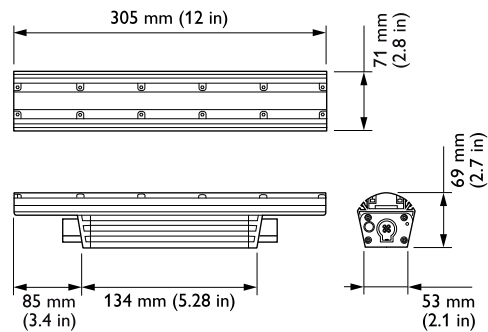

ColorGraz e QLX Powercore

Godkjenning og bruk

Ingress beskyttelseskode	IP66 [Beskyttet mot støvgjennomtrengning, spylesikker]
Mek. støt, beskyttelseskode	IK10 [20 J vandal-resistent]
Vibrasjonsstandard	Complies with ANSI C136.31, 3G
vibrasjonsklassifisering	Complies with ANSI C136.31, 3G

Innledende ytelse (i samsvar med IEC)

Opprinnelig lysytelse	408 lm
Opprinnelig inngangseffekt	15 W

Ytelse over tid (i samsvar med IEC)

Beregnet 50 % lumenedlikehold ved 25 °C	100000
Rapportert 50 % lumenedlikehold ved 25 °C	100000
Beregnet 50 % lumenedlikehold ved 50 °C	80000
Rapportert 50 % lumenedlikehold ved 50 °C	80000
Beregnet 70 % lumenedlikehold ved 25 °C	60000
Rapportert 70 % lumenedlikehold ved 25 °C	100000
Beregnet 70 % lumenedlikehold ved 50 °C	60000
Rapportert 70 % lumenedlikehold ved 50 °C	91000

Bruksforhold

For omgivelsestemperaturer mellom	-40 to +50 °C

Produktdata

Fullstendig produktkode	871829160407599
Produktnavn for bestilling	BCS467 60x30 RGB L305
EAN/UPC – produkt	8718291604075
Bestillingskode	123-000079-24
SAP-teller – antall per pakke	1
SAP-teller – pakker per utvendige	4
SAP-materialer	910503703351
Nettovekt (stykk)	1,103 kg
Katalognummer	123-000079-24
Katalognummerbeskrivelse	ColorGraz e QLX Powercore, RGB, 60° x 30° Beam Angle, 305 mm (1 ft)

Målskisse

Graze