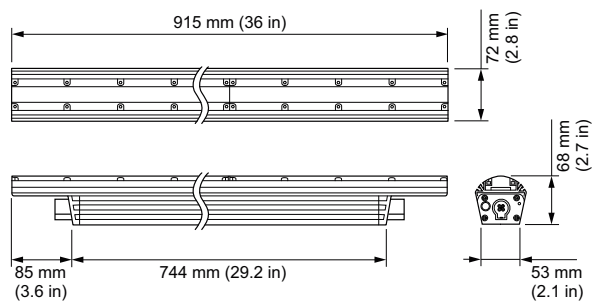

Innledende ytelse (i samsvar med IEC)

Opprinnelig inngangseffekt	45 W

Ytelse over tid (i samsvar med IEC)

Beregnet 50 % lumenedlikehold ved 25 °C	100000
Rapportert 50 % lumenedlikehold ved 25 °C	100000
Beregnet 50 % lumenedlikehold ved 50 °C	80000
Rapportert 50 % lumenedlikehold ved 50 °C	80000
Beregnet 70 % lumenedlikehold ved 25 °C	60000

Rapportert 70 % lumenedlikehold ved 25 °C	100000
Beregnet 70 % lumenedlikehold ved 50 °C	60000
Rapportert 70 % lumenedlikehold ved 50 °C	91000

Bruksforhold

For omgivelsestemperaturer mellom	-40 to +50 °C

Produktdata

Fullstendig produktkode	871829160384900
Produktnavn for bestilling	BCS467 30x60 RGB L914
EAN/UPC – produkt	8718291603849
Bestillingskode	123-000079-33
SAP-teller – antall per pakke	1
SAP-teller – pakker per utvendige	1
SAP-materialer	910503703360
Nettvekt (stykk)	3,800 kg
Katalognummer	123-000079-33
Katalognummerbeskrivelse	ColorGraze QLX Powercore, RGB, 30° x 60° Beam Angle, 914 mm (3 ft)

Målskisse

Graze