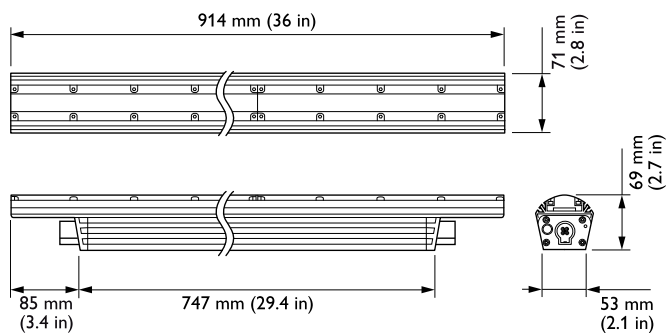

ColorGraze QLX Powercore

Godkjenning og bruk

Ingress beskyttelseskode	IP66 [Beskyttet mot støvgjennomtrengning, spylesikker]
Mek. støt, beskyttelseskode	IK10 [20 J vandal-resistent]
Vibrasjonsstandard	Not compliant to ANSI C136.31, 3G. Special orders are available to conform to the standard. Please contact your Color Kinetics Lighting Sales rep for custom configurations.
vibrasjonsklassifisering	Not compliant to ANSI C136.31, 3G. Special orders are available to conform to the standard. Please contact your Color Kinetics Lighting Sales rep for custom configurations.

Innledende ytelse (i samsvar med IEC)

Opprinnelig inngangseffekt	45 W

Ytelse over tid (i samsvar med IEC)

Beregnet 50 % lumenedlikehold ved 25 °C	100000
Rapportert 50 % lumenedlikehold ved 25 °C	100000
Beregnet 50 % lumenedlikehold ved 50 °C	80000
Rapportert 50 % lumenedlikehold ved 50 °C	80000
Beregnet 70 % lumenedlikehold ved 25 °C	60000

Rapportert 70 % lumenedlikehold ved 25 °C	100000
Beregnet 70 % lumenedlikehold ved 50 °C	60000
Rapportert 70 % lumenedlikehold ved 50 °C	91000

Bruksforhold

For omgivelsestemperaturer mellom	-40 to +50 °C

Produktdata

Fullstendig produktkode	871829160384900
Produktnavn for bestilling	BCS467 30x60 RGB L914
EAN/UPC – produkt	8718291603849
Bestillingskode	123-000079-33
SAP-teller – antall per pakke	1
SAP-teller – pakker per utvendige	1
SAP-materialer	910503703360
Nettvekt (stykk)	3,800 kg
Katalognummer	123-000079-33
Katalognummerbeskrivelse	ColorGraze QLX Powercore, RGB, 30° x 60° Beam Angle, 914 mm (3 ft)

Målskisse

Graze

Graze