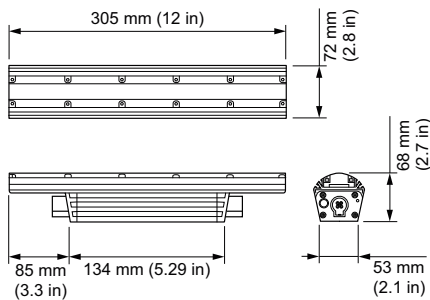

ColorGraze EC Powercore

Tärinästandardi	Complies with ANSI C136.31, 3G
Suorituskyky alussa (IEC-yhteensopiva)	
Valovirta alussa (järjestelmän valovirta)	241 lm
LED-valaisimen tehokkuus alussa	15,4 lm/W
Ottoteho alussa	10 W
Suorituskyky ajan mittaan (IEC-yhteensopiva)	
Valovirran pysyvyys 50 %, kun ilmoitettu 25 °C	100000
Valovirran pysyvyys 50 %, kun ilmoitettu 50 °C	80000
Valovirran pysyvyys 70 %, kun ilmoitettu 25 °C	80000
Valovirran pysyvyys 70 %, kun ilmoitettu 50 °C	60000
Käyttökohteiden olosuhteet	
Ympäristölämpötila-alue	-40 ... +50 °C

Tuotetiedot

Koko tuotekoodi	871829160413699
Tilaustuotteen nimi	BCS468 RGB L305
EAN/UPC – tuote	8718291604136
Tilauskoodi	123-000079-40
SAP-osoittaja – määrä/pakkaus	1
SAP-osoittaja – pakkauksia ulommassa	4
SAP-materiaali	910503703367
SAP-nettopaino (kappale)	1,200 kg
Luettelonumero	123-000079-40
Luettelonumeron kuvaus	ColorGraze EC Powercore, RGB, 90° x 90° Beam Angle, 305 mm (1 ft)

Mittapiirros

Graze