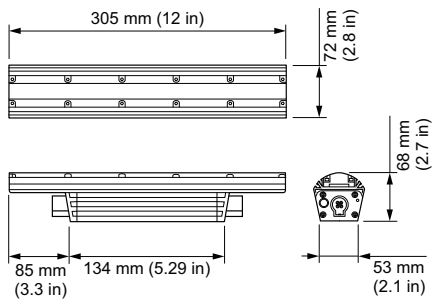

iW Graze QLX Powercore

Innledende ytelse (i samsvar med IEC)

Opprinnelig inngangseffekt 15 W

Bruksforhold

For omgivelsestemperaturer mellom -20 to +50 °C

Produktdata

Fullstendig produktkode	871829160982799
Produktnavn for bestilling	BCS437 30x60/2700-6500 L305
EAN/UPC – produkt	8718291609827
Bestillingskode	523-000079-23

SAP-teller – antall per pakke	1
SAP-teller – pakker per utvendige	4
SAP-materialer	910503703667
Nettovekt (stykk)	0,345 kg
Katalognummer	523-000079-23
Katalognummerbeskrivelse	iW Graze QLX Powercore, 30° x 60° Beam Angle, 305 mm (1 ft)

Målskisse

Graze