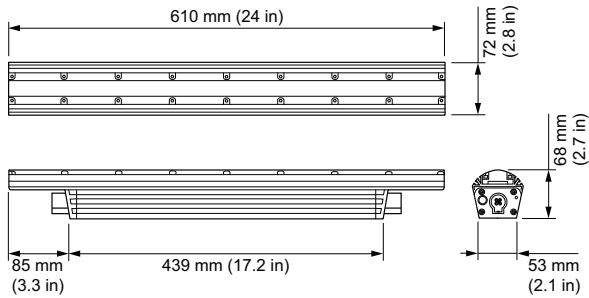

eW Graze MX Powercore

FCC-merkintä	FCC Class A
Tärinästandardi	Complies with ANSI C136.31, 3G

Suorituskyky alussa (IEC-yhteensopiva)

LED-valaisimen tehokkuus alussa	60,1 lm/W
Alun vast. värielämpötila	4000 K
Ottoteho alussa	28 W

Suorituskyky ajan mittaan (IEC-yhteensopiva)

Valovirran pysyvyys 50 %, kun ilmoitettu 25 °C	60000
Valovirran pysyvyys 50 %, kun ilmoitettu 50 °C	60000
Valovirran pysyvyys 70 %, kun ilmoitettu 25 °C	60000
Valovirran pysyvyys 70 %, kun ilmoitettu 50 °C	60000

Käyttökohteiden olosuhteet

Ympäristölämpötila-alue	-20 ... +50 °C
Tuotetiedot	
Koko tuotekoodi	871829161029899
Tilaustuotteen nimi	BCS419 9/4000 L609
EAN/UPC – tuote	8718291610298
Tilaukoodi	523-000080-16
SAP-osoittaja – määrä/pakkaus	1
SAP-osoittaja – pakkauksia ulommassa	4
SAP-materiaali	910503703704
Net Weight (Piece)	0,825 kg
Luettelonumero	523-000080-16
Luettelonumeron kuvaus	eW Graze MX Powercore, 4000 K, 9° x 9° Beam Angle, 610 mm (2 ft)

Mittapiirros

BCS419 9/4000 L609