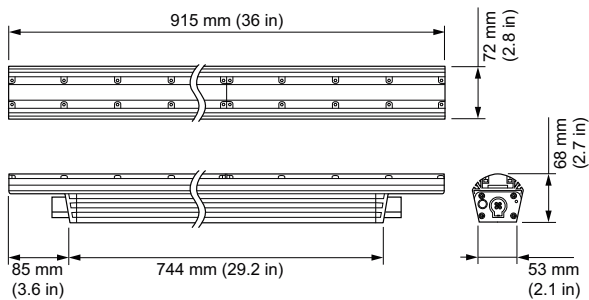

eW Graze MX Powercore

Tärinästandardi	Not compliant to ANSI C136.31, 3G. Special orders are available to conform to the standard. Please contact your Color Kinetics Lighting Sales rep for custom configurations.
Tärinästandardi	Not compliant to ANSI C136.31, 3G. Special orders are available to conform to the standard. Please contact your Color Kinetics Lighting Sales rep for custom configurations.

Suorituskyky alussa (IEC-yhteensopiva)

Alun vast. väriämpötila	2700 K
Ottoteho alussa	42 W

Suorituskyky ajan mittaan (IEC-yhteensopiva)

Valovirran pysyvyys 50 %, kun ilmoitettu 25 °C	60000
Valovirran pysyvyys 50 %, kun ilmoitettu 50 °C	60000
Valovirran pysyvyys 70 %, kun ilmoitettu 25 °C	60000
Valovirran pysyvyys 70 %, kun ilmoitettu 50 °C	60000

Käyttökohteiden olosuhteet

Ympäristölämpötila-alue	-20 ... +50 °C
Tuotetiedot	
Koko tuotekoodi	871829161055700
Tilaustuotteen nimi	BCS419 60x30/2700 L914
EAN/UPC – tuote	8718291610557
Tilauskoodi	523-000080-42
SAP-osoittaja – määrä/pakkaus	1
SAP-osoittaja – pakkauksia ulommassa	1
SAP-materiaali	910503703730
Net Weight (Piece)	3,800 kg
Luettelonumero	523-000080-42
Luettelonumeron kuvaus	eW Graze MX Powercore, 2700 K, 60° x 30° Beam Angle, 914 mm (3 ft)

Mittapiirros

BCS419 60x30/2700 L914