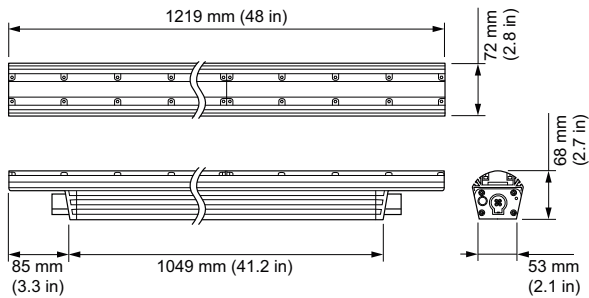

eW Graze MX Powercore

Tärinästandardi	Not compliant to ANSI C136.31, 3G. Special orders are available to conform to the standard. Please contact your Color Kinetics Lighting Sales rep for custom configurations.
FCC-merkintä	FCC Class A
Tärinästandardi	Not compliant to ANSI C136.31, 3G. Special orders are available to conform to the standard. Please contact your Color Kinetics Lighting Sales rep for custom configurations.
Suorituskyky alussa (IEC-yhteensopiva)	
Alun vast. väriämpötila	4000 K
Ottoteho alussa	60 W
Suorituskyky ajan mittaan (IEC-yhteensopiva)	
Valovirran pysyvyys 50 %, kun ilmoitettu 25 °C	60000
Valovirran pysyvyys 50 %, kun ilmoitettu 50 °C	60000
Valovirran pysyvyys 70 %, kun ilmoitettu 25 °C	60000

Valovirran pysyvyys 70 %, kun ilmoitettu 50 °C	60000
Käyttökohteiden olosuhteet	
Ympäristölämpötila-alue	-20 ... +50 °C
Tuotetiedot	
Koko tuotekoodi	871829161071700
Tilaustuotteen nimi	BCS419 60x30/4000 L1219
EAN/UPC – tuote	8718291610717
Tilauskoodi	523-000080-58
SAP-osoittaja – määrä/pakkaus	1
SAP-osoittaja – pakkauksia ulommassa	1
SAP-materiaali	910503703746
Net Weight (Piece)	4,700 kg
Luettelonumero	523-000080-58
Luettelonumeron kuvaus	eW Graze MX Powercore, 4000 K, 60° x 30° Beam Angle, 1219 mm (4 ft)

Mittapiirros

BCS419 60x30/4000 L1219