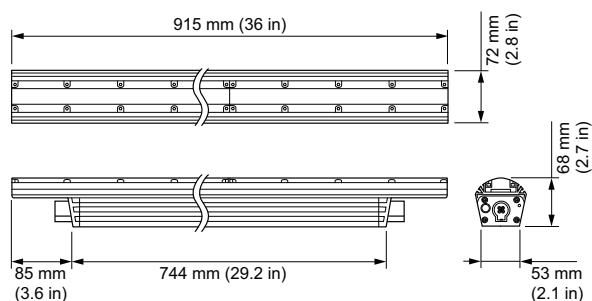

### Dados do produto

Informações gerais		Dados elétricos e de operação	
Código da família das lâmpadas	LED-HB [ LED High Brightness]	Tensão de entrada	100-277 V
Cor da fonte de luz	WW	Frequência de entrada	50 a 60 Hz
Fonte de luz substituível	Não	Controles e dimerização	
Controlador incluído	Sim	Regulável	Sim
Tipo de acessório de lente/difusor óptico	PCC [ Bojo/tampa de policarbonato transparente]	Dados mecânicos e de compartimento	
Difusão do fecho da luz da luminária	60° x 30°	Material do compartimento	Aluminum extruded
Proteção/Classe IEC	CLI (I)	Material de lente/tampa óptica	PC
Marca CE	CE	Comprimento	914 mm
Marca UL	UL and cUL mark	Cor	Alumínio
Vida útil até 70% do fluxo luminoso	100000 h		

## Dados do produto

Código do produto completo	871829161145500
Nome de produto da encomenda	BCS427 60x30/2700 L914
EAN/UPC – Produto	8718291611455
Código de encomenda	523-000081-42
Código local	910503703789
Numerador – Quantidade por embalagem	1
Numerador SAP – Embalagens por exterior	1
Nº do material (12NC)	910503703789
Copiar peso líquido (peça)	3,800 kg
Número de catálogo	523-000081-42
Descrição do número de catálogo	eW Graze QLX Powercore, 2700 K, 60° x 30° Beam Angle, 914 mm (3 ft)

## Desenho dimensional

BCS427 60x30/2700 L914