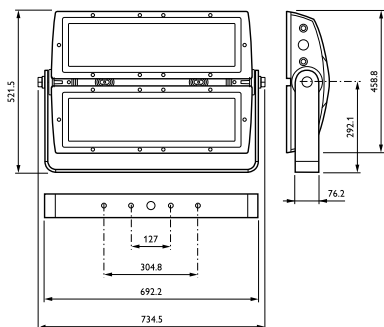

控制調光	
可調光	是
機械和殼體	
外罩材質	Aluminum
光學裝置材質	Glass
光學護蓋/鏡頭材質	Glass
光學護蓋/鏡頭形狀	Flat
光學護蓋/鏡頭表層	Clear
色彩	BK-ALU
應用	
防水防塵規範代碼	IP66 [IP66]
初始性能	
初始光通量	8937 lm
初始 LED 燈具效率	30.8 lm/W

ColorReach Powercore gen2

初始輸入功率	290 W
適用條件	
環境溫度範圍	-40 to +50 °C
產品參數	
完整產品碼	871829138431100
訂購產品名稱	DCP776 RGB 100-240V
EAN/UPC - 產品	8718291384311

訂購代碼	910503703934
分子 - 各件數量	1
分子 - 每一外盒內件數	1
材質編號(12NC)	910503703934
淨重 (件)	34.000 kg

二维绘图

Reach