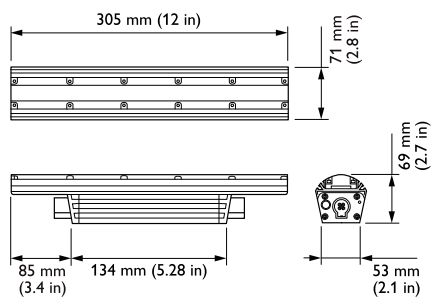

eColor Graze MX Powercore BCS439

Slagvastheidcode	IK10 [20 J, vandalismebestendig]
Toepassingsomstandigheden	
Bereik omgevingstemperatuur	-20 tot +50 °C
Productgegevens	
Volledige productcode	871829160561499
Productnaam voor bestelling	BCS439 60x30 RB L305
EAN/UPC - Product	8718291605614

Bestelcode	60561499
Local Code	BCS439RB30CL305
Numerator - Aantal per pak	1
Numerator - Dozen per buitendoos	4
Materiaalnr. (12NC)	910503703998
Netto gewicht (per stuk)	1,200 kg

850°C

Maatschets

Graze