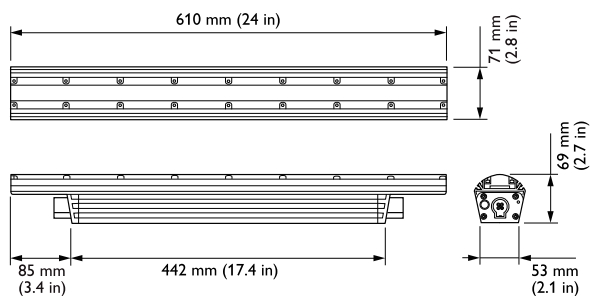

eColor Graze MX Powercore BCS439

Productgegevens

Volledige productcode	871829160563899
Productnaam voor bestelling	BCS439 10x60 RB L609
EAN/UPC - Product	8718291605638
Bestelcode	60563899
Local Code	BCS439RB10L609
Numerator - Aantal per pak	1

Numerator - Dozen per buitendoos 4

Materiaalnr. (12NC)	910503704001
Netto gewicht (per stuk)	2,700 kg

Maatschets

Graze