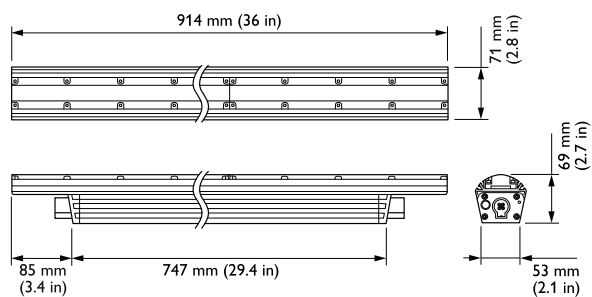

eColor Graze MX Powercore BCS439

Slagvastheidcode	IK10 [20 J, vandalismebestendig]
Toepassingsomstandigheden	
Bereik omgevingstemperatuur	-20 tot +50 °C
Productgegevens	
Volledige productcode	871829160511900
Productnaam voor bestelling	BCS439 60x30 RB L914
EAN/UPC - Product	8718291605119

Bestelcode	60511900
Local Code	BCS439RB30CL914
Numerator - Aantal per pak	1
Numerator - Dozen per buitendoos	1
Materiaalnr. (12NC)	910503704009
Netto gewicht (per stuk)	3,800 kg

850°C

Maatschets

Graze