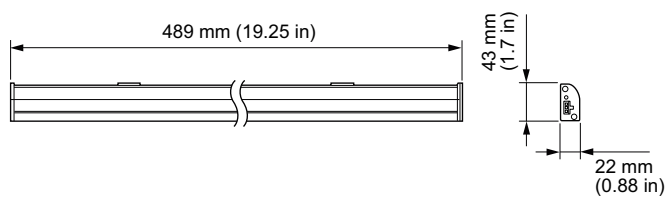

eW Profile Powercore

Schéma dimensionnel

eW Profile Powercore