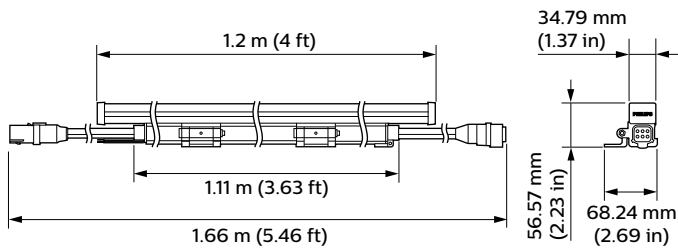

## Datos de producto

Código de producto completo	871829162020499
Nombre de producto del pedido	BCP421 28x84 RGB L1200 CE
EAN/UPC - Producto	8718291620204
Código de pedido	316-000010-03
Cantidad por paquete	1
Numerador SAP - Paquetes por caja exterior	4
Código 12NC	910503704424
Peso neto (pieza) SAP	2,150 kg
Número de catálogo	316-000010-03
Descripción del número de catálogo	Vaya Linear LP, RGB, 28° x 84°, 1.2 m (4 ft), CE

## Plano de dimensiones

Vaya