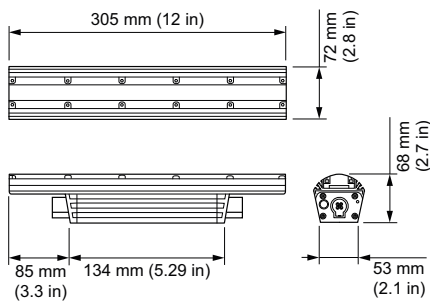

ColorGrazе MX4 Powercore

Метка FCC	FCC Class A
Рейтинг вибростойкости	Complies with ANSI C136.31, 3G
Регистрационный номер в EPREL	887816

Первоначальная производительность (соответствие МЭК)

Начальная светотдача (система со светотдачей)	655 lm
Начальная эффективность освещения светодиода	36,3 lm/W
Начальная входная мощность	18.5 W

Производительность со временем (соответствие МЭК)

Стабильность светового потока (сообщаемая): 50% при 25 °C	75000
Стабильность светового потока (сообщаемая): 50% при 50 °C	70000
Стабильность светового потока (расчетная): 70% при 25 °C	100000
Стабильность светового потока (сообщаемая): 70% при 25 °C	70000
Стабильность светового потока (расчетная): 70% при 50 °C	100000
Стабильность светового потока (сообщаемая): 70% при 50 °C	65000

Условия эксплуатации

Диапазон температуры окружающей среды	-40 to +50 °C

Данные об изделии

Полный код продукта	871829161977299
Название продукта для заказа	BCS559 9 RGBW L305
EAN/UPC — продукт	8718291619772
Код заказа	423-000001-00
Нумератор — количество на упаковку	1
Нумератор — упаковок на внешний короб	4
Материал (SAP)	910503704681
Вес нетто (шт.)	1,200 kg
Номер по каталогу	423-000001-00
Номер по каталогу, описание	ColorGrazе MX4 Powercore, RGBW, 9° x 9° Beam Angle, 305 mm (1 ft)

Чертеж размеров

BCS559 9 RGBW L305

© 2023 Signify Holding Все права защищены. Signify никоим образом не гарантирует точность и полноту представленной здесь информации и не несет ответственности за любые действия, совершенные в этой связи.

Информация, представленная в данном документе, не является коммерческим предложением и не является частью какого-либо предложения или контракта, если иное не подтверждено Signify. Все товарные знаки являются собственностью компании Signify Holding или соответствующих владельцев.

www.lighting.philips.com

2023, Апрель 6 - Данные для изменения