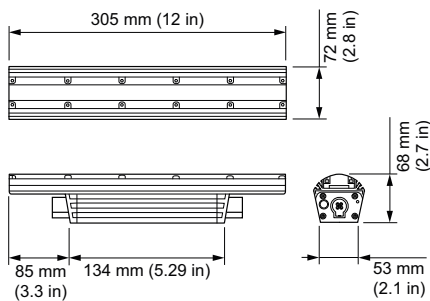

Condiciones de aplicación

Rango de temperatura ambiente	-40 °C a +50 °C
-------------------------------	-----------------

Datos de producto

Código de producto completo	871829161979699
Nombre de producto del pedido	BCS559 15x30 RGBW L305
EAN/UPC - Producto	8718291619796
Código de pedido	423-000001-02
Cantidad por paquete	1
Numerador SAP - Paquetes por caja exterior	4
Material SAP	910503704683
Copiar Peso neto (pieza)	1,200 kg
Número de catálogo	423-000001-02
Descripción del número de catálogo	ColorGraz e MX4 Powercore, RGBW, 15° x 30° Beam Angle, 305 mm (1 ft)

Plano de dimensiones

BCS559 15x30 RGBW L305