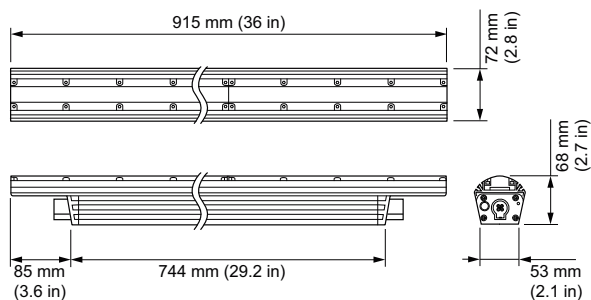

Первоначальная производительность (соответствие МЭК)

Начальная светотдача	1884 lm
Начальная эффективность освещения светодиода	34,9 lm/W
Начальная входная мощность	55.5 W

Производительность со временем (соответствие МЭК)

Стабильность светового потока (сообщаемая): 50% при 25 °C	75000
Стабильность светового потока (сообщаемая): 50% при 50 °C	70000
Стабильность светового потока (расчетная): 70% при 25 °C	100000
Стабильность светового потока (сообщаемая): 70% при 25 °C	70000

Стабильность светового потока (расчетная): 70% при 50 °C	100000
Стабильность светового потока (сообщаемая): 70% при 50 °C	65000

Условия эксплуатации

Диапазон температуры окружающей среды	-40 to +50 °C

Данные об изделии

Полный код продукта	871829161960400
Название продукта для заказа	BCS559 30x60 RGBW L914
EAN/UPC — продукт	8718291619604
Код заказа	423-000001-13
Нумератор — количество на упаковку	1
Нумератор — упаковок на внешний короб	1
Материал (SAP)	910503704694
Вес нетто (шт.)	3,800 kg
Номер по каталогу	423-000001-13
Номер по каталогу, описание	ColorGrazе MX4 Powercore, RGBW, 30° x 60° Beam Angle, 914 mm (3 ft)

Чертеж размеров

BCS559 30x60 RGBW L914