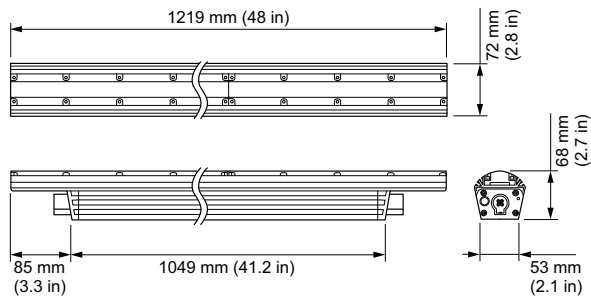

Rendimiento inicial (conforme con IEC)

Flujo lumínico inicial	2512 lm
Eficacia de la luminaria LED inicial	34,9 lm/W
Potencia de entrada inicial	74 W

Rendimiento en el tiempo (conforme con IEC)

Mantenimiento lumínico 50 % a 25 °C notificado	75000
Mantenimiento lumínico 50 % a 50 °C notificado	70000
Mantenimiento lumínico 70 % a 25 °C calculado	100000
Mantenimiento lumínico 70 % a 25 °C notificado	70000

Mantenimiento lumínico 70 % a 50 °C calculado	100000
Mantenimiento lumínico 70 % a 50 °C notificado	65000

Condiciones de aplicación

Rango de temperatura ambiente	-40 °C a +50 °C

Datos de producto

Código de producto completo	871829161965900
Nombre de producto del pedido	BCS559 30x60 RGBW L1219
EAN/UPC - Producto	8718291619659
Código de pedido	423-000001-18
Cantidad por paquete	1
Numerador SAP - Paquetes por caja exterior	1
Material SAP	910503704699
Copiar Peso neto (pieza)	4,700 kg
Número de catálogo	423-000001-18
Descripción del número de catálogo	ColorGraz e MX4 Powercore, RGBW, 30° x 60° Beam Angle, 1219 mm (4 ft)

Plano de dimensiones

BCS559 30x60 RGBW L1219