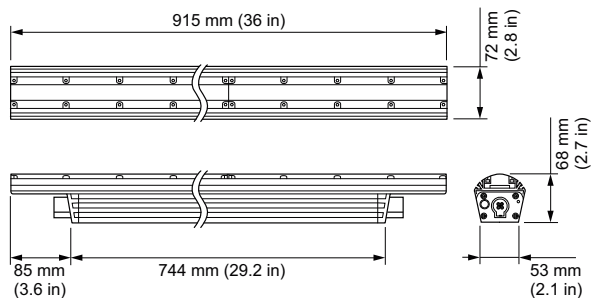

Suorituskyky alussa (IEC-yhteensopiva)

Valovirta alussa (järjestelmän valovirta)	1665 lm
LED-valaisimen tehokkuus alussa	30,9 lm/W
Ottoteho alussa	55.5 W

Suorituskyky ajan mittaan (IEC-yhteensopiva)

Valovirran pysyvyys 50 %, kun ilmoitettu 25 °C	75000
Valovirran pysyvyys 50 %, kun ilmoitettu 50 °C	70000
Valovirran pysyvyys 70 %, kun laskettu 25 °C	100000
Valovirran pysyvyys 70 %, kun ilmoitettu 25 °C	70000

Valovirran pysyvyys 70 %, kun laskettu 50 °C	100000
Valovirran pysyvyys 70 %, kun ilmoitettu 50 °C	65000

Käyttökohteiden olosuhteet

Ympäristölämpötila-alue	-40 ... +50 °C

Tuotetiedot

Koko tuotekoodi	871829161969700
Tilaustuotteen nimi	BCS559 15x30 RGBA L914
EAN/UPC – tuote	8718291619697
Tilauskoodi	423-000002-12
SAP-osoittaja – määrä/pakkaus	1
SAP-osoittaja – pakkauksia ulomassa	1
SAP-materiaali	910503704714
Net Weight (Piece)	3,800 kg
Luettelonumero	423-000002-12
Luettelonumeron kuvaus	ColorGraze MX4 Powercore, RGBA, 15° x 30° Beam Angle, 914 mm (3 ft)

Mittapiirros

BCS559 15x30 RGBA L914