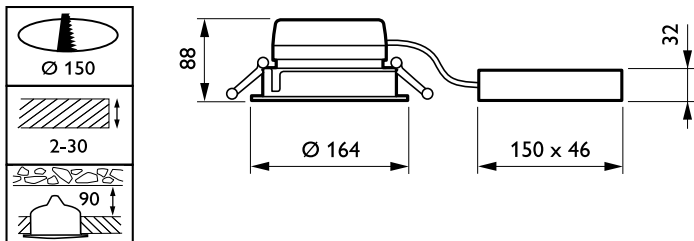

LuxSpace pequeño empotrable

Plano de dimensiones

LuxSpace gen2 Mini DN560B-DN561C