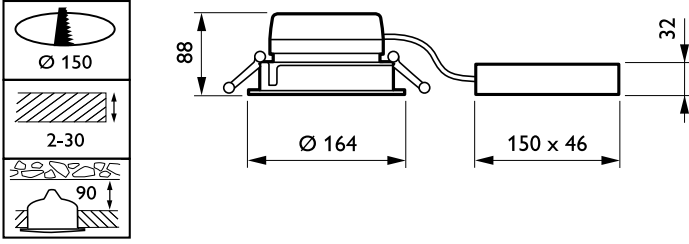

LuxSpace Mini, recessed

Boyutlu çizim

LuxSpace gen2 Mini DN560B-DN561C