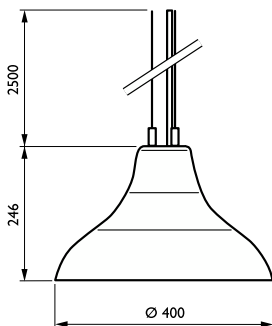

Eigenschappen behuizing en afmetingen

Materiaal behuizing	Aluminium
Reflectormateriaal	Aluminium
Materiaal optiek	Polycarbonaat
Materiaal optische lichtkap/lens	Polymethylmethacrylaat
Fixation material	Staal
Kleur behuizing	Grijs
Afwerking optische lichtkap/lens	Helder
Totale hoogte	246 mm
Totale diameter	400 mm

Keurmerken en classificaties

Beschermingsklasse	IP 20 [Bescherming tegen vingers]
IK-classificatie	IK02 [0,2 J standaard]

Beschermingsklasse IEC	Veiligheidsklasse I

Initiële prestaties (conform IEC)

Tolerantie lichtstroom	+/-10%
Aanvankelijke kleurkwaliteit	(0.38, 0.37) SDCM <5
Tolerantie energieverbruik	+/-10%

Prestaties gedurende de tijd (conform IEC)

Uitvalpercentage van regel-VSA bij mediaan nuttige levensduur van 50.000 uur	5 %
Lumenbehoud bij mediaan nuttige levensduur* 50.000 uur	L80

Toepassingsomstandigheden

Prestaties bij omgevingstemperatuur Tq	25 °C
Geschikt voor willekeurige schakeling	Ja

Productgegevens

Productnaam voor bestelling	PT570P LED27S/840 PSU WB DF GR
Volledige productnaam	PT570P LED27S/840 PSU WB DF GR
Full EOC	871829193755500
Bestelcode	93755500
Materiaalnr. (12NC)	910503706546
Lokale code	PT57P2784PWBGR
Numerator - Aantal per pak	1
EAN/UPC - product/behuizing	8718291937555
Numerator - Dozen per buitendoos	1
EAN/UPC - Case	8718291937555

Maatschets