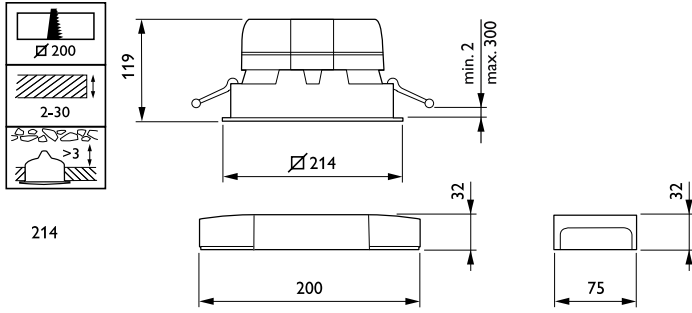

LuxSpace square, recessed

Boyutlu çizim

LuxSpace gen2 DN570B-DN572B