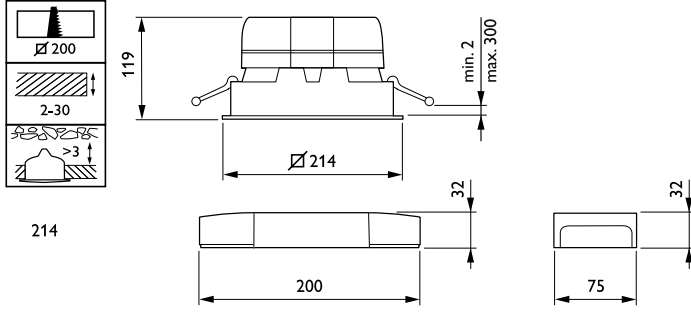

LuxSpace square, recessed

Boyutlu çizim

LuxSpace gen2 DN570B-DN572B